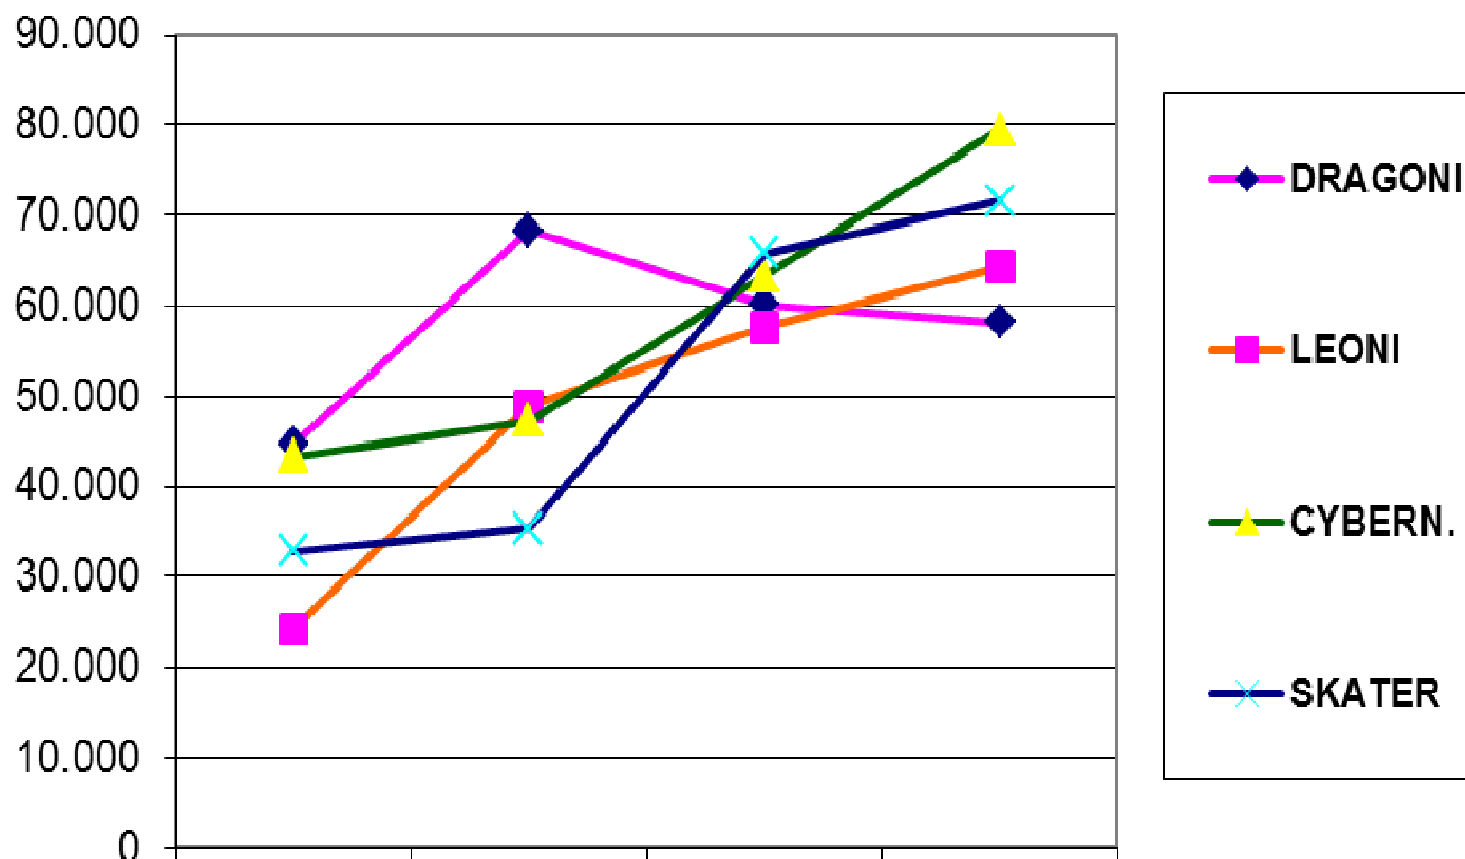

SCUOLA PRIMARIA

	Gara Istit. N. 1 30.11.2010	Gara Istit. N. 2 25.01.2011	Gara Istit. N. 3 22.02.2011	Gara Istit. N. 4 21.03.2011
DRAGONI	44.667	68.333	60.119	58.167
LEONI	24.250	48.905	57.708	64.333
CYBERN.	43.333	47.321	63.333	79.500
SKATER	32.833	35.357	65.883	71.583