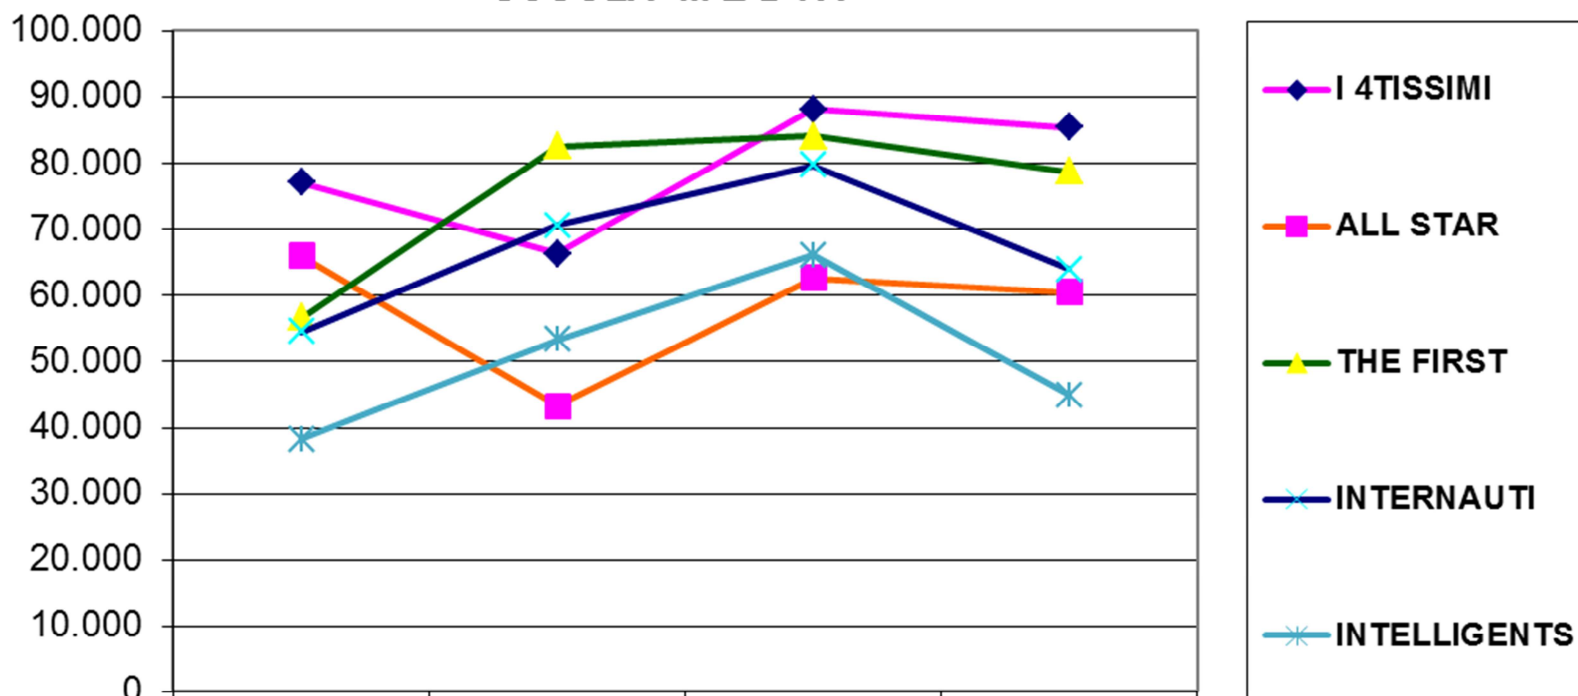

## SCUOLA MEDIA

	Gara Istit. N. 1 01.12.2010	Gara Istit. N. 2 26.01.2011	Gara Istit. N. 3 23.02.2011	Gara Istit. N. 4 22.03.2011
<b>I 4TISSIMI</b>	77.083	66.262	88.214	85.405
<b>ALL STAR</b>	65.917	43.286	62.643	60.532
<b>THE FIRST</b>	56.667	82.540	84.177	78.762
<b>INTERNAUTI</b>	54.583	70.635	79.683	63.940
<b>INTELLIGENTS</b>	38.333	53.373	66.071	44.952